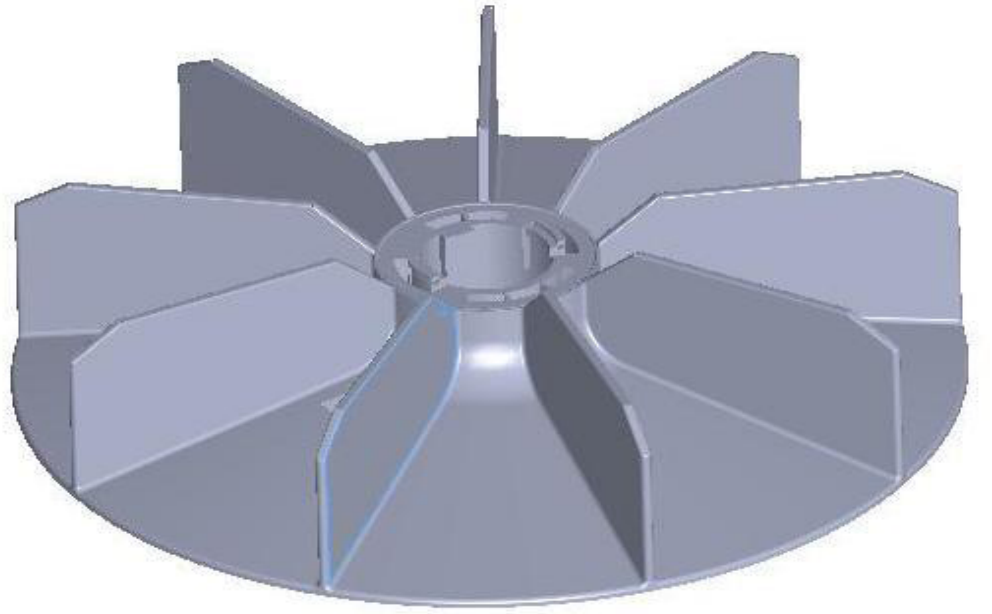

SEYHAN

ELEKTRİK

SAN. TİC. LTD. ŞTİ.

www.seyhanelektrik.com

HAMMADDE

: POLYAMİDE 6

RENK

: BEYAZ VE SİYAH

SÜREKLİ ISIYA DİRENCİ

: -40 °C / +100 °C

KISA SÜRELİ ISIYA DİRENCİ

: +150 °C

KOD NO	D	D1	L	L1
	mm	mm	mm	mm
71	97	14	24,50	28
80	114	19	28	31,50
90	142	24	31,50	39
100-112	163,50	28	36,70	42
132	199	38	49	55
160	250,50	42	49,40	61
180	270	47/48	52,40	61,50
200-225	300	57	63	71,50
200-225	300	62	62,60	74,30