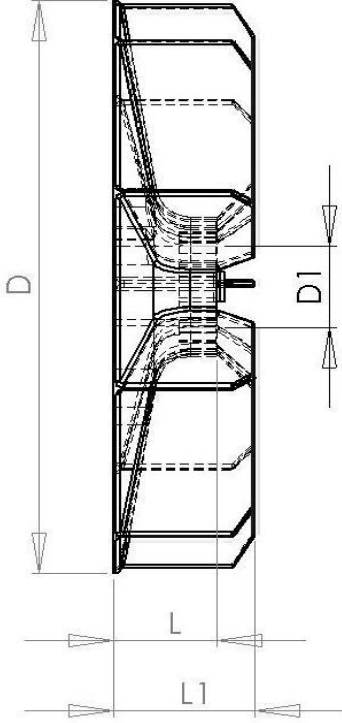

SEYHAN

ELEKTRİK

SAN. TİC. LTD. ŞTİ.

www.seyhanelektrik.com

HAMMADDE

: POLYAMİDE 6

RENK

: BEYAZ VE SİYAH

SÜREKLİ ISIYA DİRENCİ

: -40 °C / +100 °C

KISA SÜRELİ ISIYA DİRENCİ

: +150 °C

KOD NO	D	D1	L	L1
	mm	mm	mm	mm
71	97	14	24,50	28
80	114	19	28	31,50
90	142	24	31,50	39
100-112	163,50	28	36,70	42
132	199	38	49	55
160	250,50	42	49,40	61
180	270	47/48	52,40	61,50
200-225	300	57	63	71,50
200-225	300	62	62,60	74,30